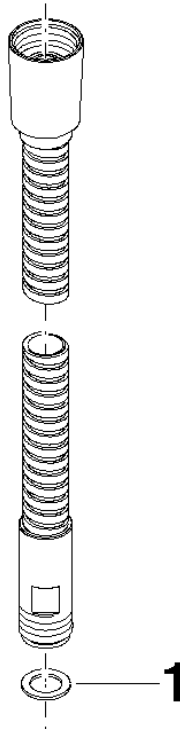

28 322 970

Passt zu: IMO, LULU, MADISON, MEM,
TARA, CL.1, LISSÉ, VAIA, META, CYO

	Champagne (22kt Gold)	28 322 970-47
	Chrom	28 322 970-00
	Platin gebürstet	28 322 970-06
	Platin	28 322 970-08
	Messing (23kt Gold)	28 322 970-09
	Dark Brass matt	28 322 970-16
	Dark Chrome	28 322 970-19
	Light Gold	28 322 970-26
	Light Gold gebürstet	28 322 970-27
	Messing gebürstet (23kt Gold)	28 322 970-28
	Schwarz matt	28 322 970-33
	Bronze gebürstet	28 322 970-42
	Champagne gebürstet (22kt Gold)	28 322 970-46
	Chrom gebürstet	28 322 970-93
	Dark Platin gebürstet	28 322 970-99

Metall-Brauseschlauch 1/2" x 3/8" x 1750 mm - Champagne (22kt Gold)

IMO

28 322 970

Metall-Brauseschlauch 1/2" x 3/8" x 1750 mm - Champagne (22kt Gold)

IMO

28 322 970

Zertifikate

WRAS_2009048. ACS_20 ACC LY 738.

28 322 970

Ersatzteile für die
anderen
Oberflächenvarianten
finden Sie hier:
Chrom

Ersatzteilstückliste

Nr.	Artikelnummer	Benennung	Verbaumenge	Lieferzeit
1	90 14 20 026 00 90	Dichtung	1	2